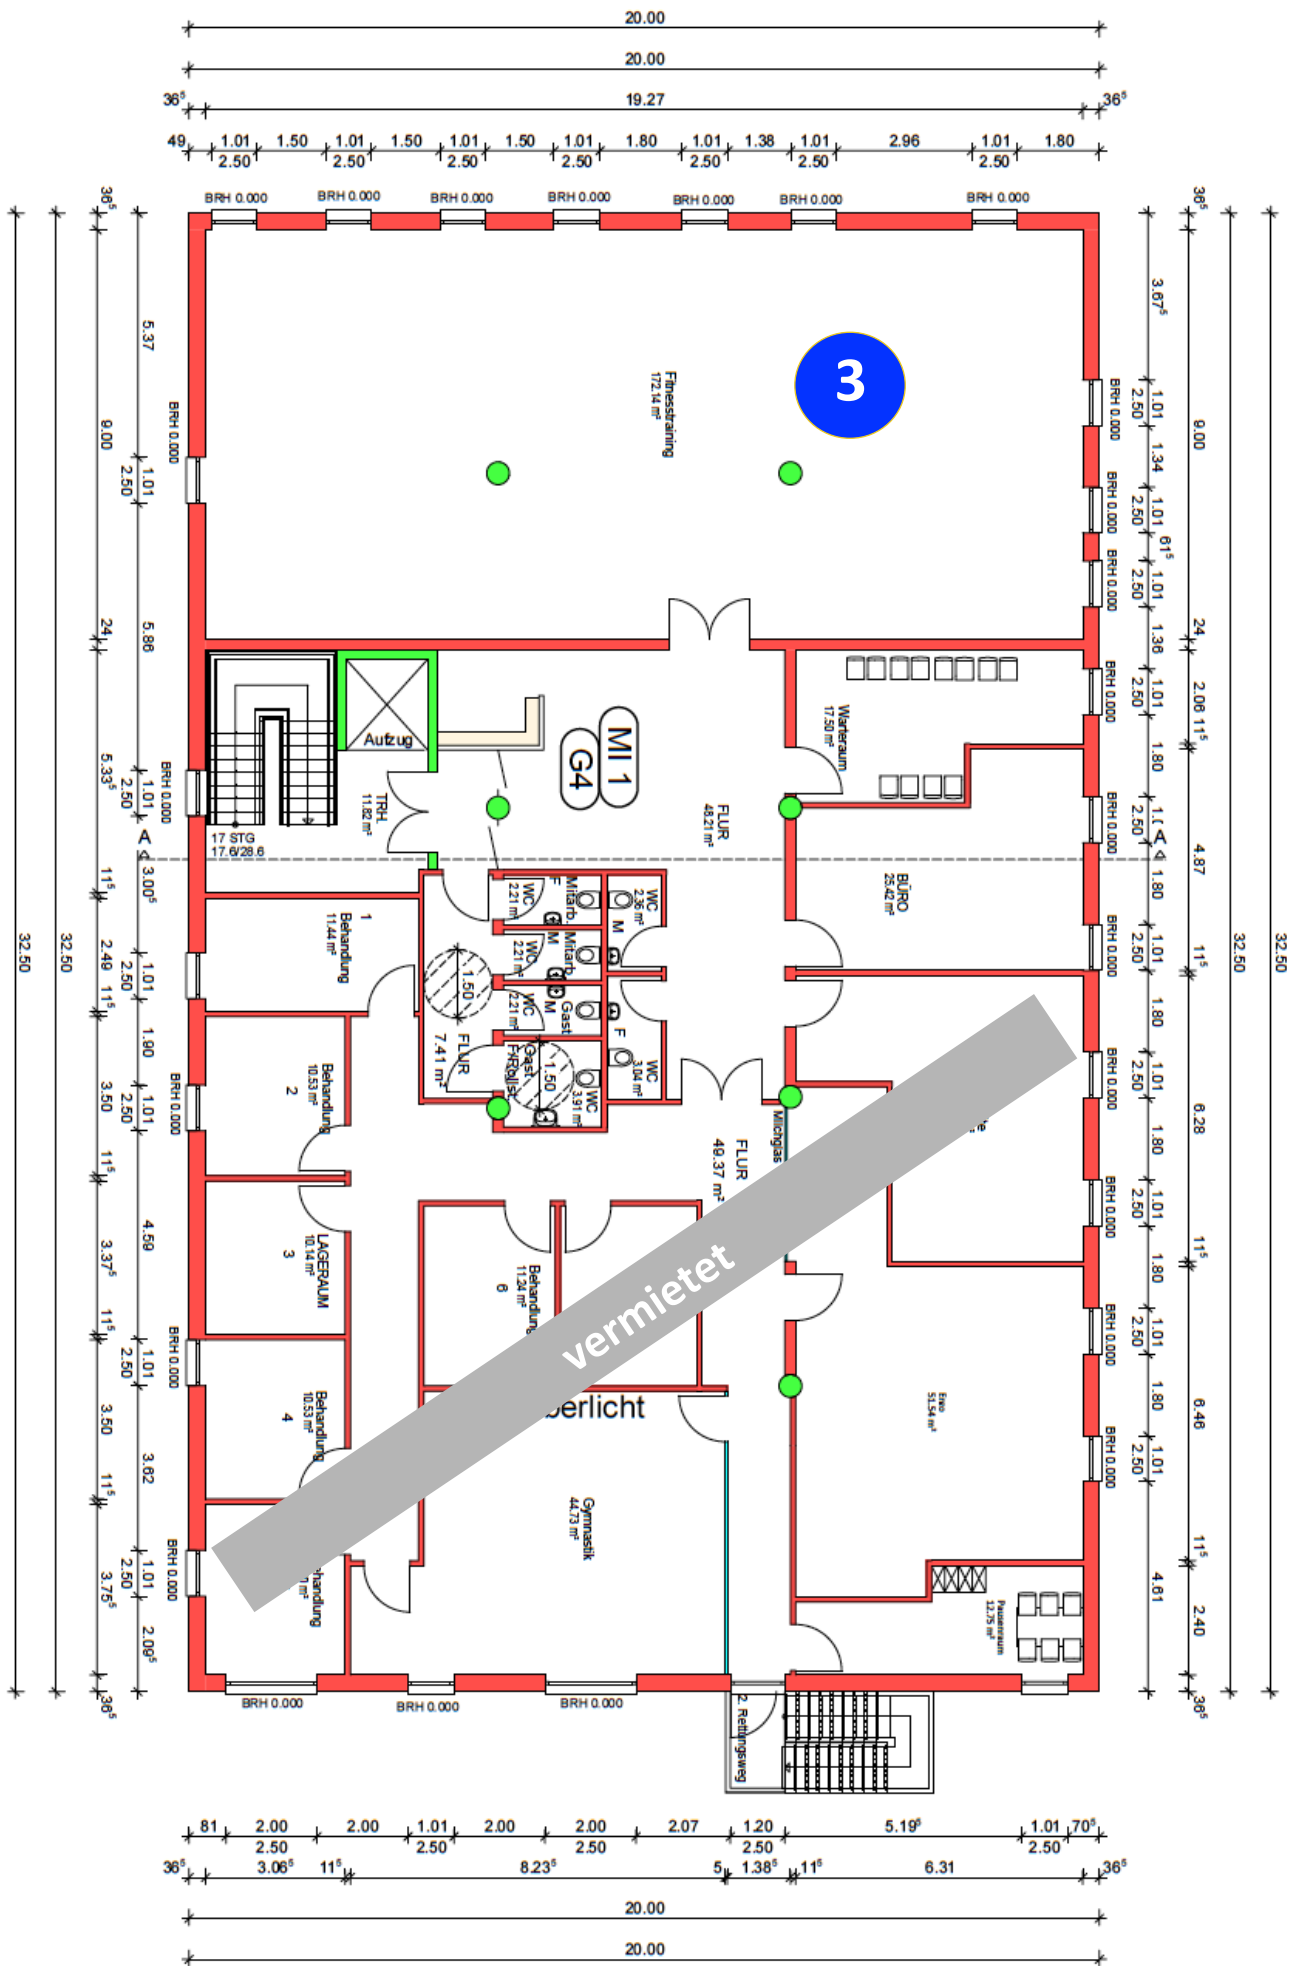

Immobilie Schaidt

Exposé zur Entstehung einer Immobilie im südpfälzischen
Schaidt

Artur Ziegler
Bethof 24
76889 Vorderweidenthal

Mobil: 0163 4046866
E-Mail: samey-fliesen-bau@yandex.com

3

172 m² (Mitgestaltung noch möglich)